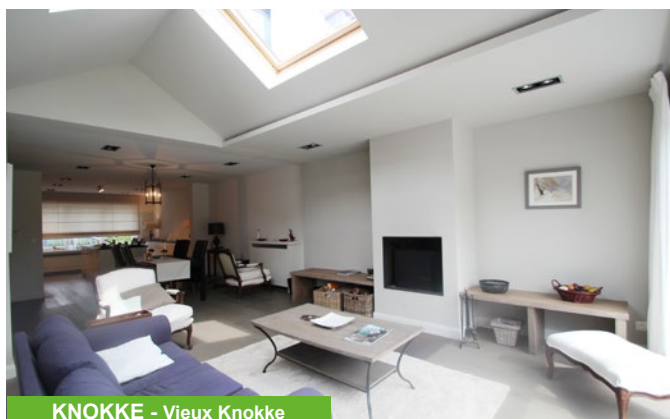

IMMO SOUËTRE .BE

LE ZOUTE - Tennis Club

Majestueuse villa style cottage près du Royal Zoute Tennis Club, 8 chambres, piscine chauffée.
Prix: € 4.695.000 EPB: 123 kWh/m²

LE ZOUTE - digue piétonne

Magnifique appartement sur la digue piétonnière, 4 chambres, 2 terrasses, emplacements pour 2 voitures.
Prix: € 2.290.000 EPB: 268 kWh/m²

LE ZOUTE - Royal Zoute Golf Club

Superbe nouvelle construction de 2 villas jumelées au Zoute, 1.022 m², 5 chambres, 5 salles de bain, double garage.
Prix: sur demande EPB: e.d.

LE ZOUTE - Zwin

Splendide appartement rénové situé au coeur du Zoute, terrasse ensoleillé donnant sur le Zwin, 3 chambres.
Prix: € 1.195.000 EPB: 327 kWh/m²

KNOKKE - Vieux Knokke

Charmante maison entièrement rénovée, située entre le Zoute et le Vieux Knokke, 4 chambres, 3 salles de bain.
Prix: € 735.000 EPB: 147 kWh/m²

EXCLUSIF CHEZ IMMO SOUËTRE

KNOKKE - Place Rubens

Luxeux duplex près de la Place Rubens, vue mer latérale, 4 chambres, 3 salles de bains, emplacement de voiture.
Prix: € 2.100.000 EPB: e.d.

IMMO SOUËTRE
Koningslaan 238
8300 Knokke-Heist

Tel: 050/68.10.10
Website: www.immosouetre.be
E-mail: info@immosouetre.be