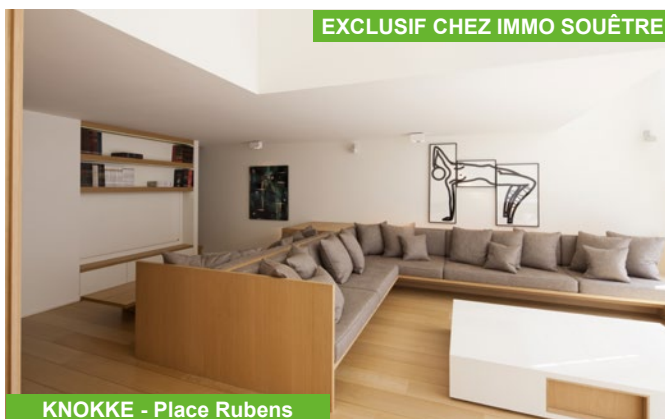

IMMO SOUËTRE .BE

LE ZOUTE - Tennis Club

Majestueuse villa style cottage près du Royal Zoute Tennis Club, 8 chambres, piscine chauffée.
Prix: € 4.695.000 EPB: 123 kWh/m²

LE ZOUTE - digue piétonne

Magnifique appartement sur la digue piétonnière, 4 chambres, 2 terrasses, emplacements pour 2 voitures.
Prix: € 2.290.000 EPB: 268 kWh/m²

LE ZOUTE - Royal Zoute Golf Club

Superbe nouvelle construction de 2 villas jumelées au Zoute, 1.022 m², 5 chambres, 5 salles de bain, double garage.
Prix: sur demande EPB: e.d.

LE ZOUTE - Zwin

Splendide appartement rénové situé au coeur du Zoute, terrasse ensoleillé donnant sur le Zwin, 3 chambres.
Prix: € 1.195.000 EPB: 327 kWh/m²

KNOKKE - Vieux Knokke

Charmante maison entièrement rénovée, située entre le Zoute et le Vieux Knokke, 4 chambres, 3 salles de bain.
Prix: € 735.000 EPB: 147 kWh/m²

EXCLUSIF CHEZ IMMO SOUËTRE

KNOKKE - Place Rubens

Luxeux duplex près de la Place Rubens, vue mer latérale, 4 chambres, 3 salles de bains, emplacement de voiture.
Prix: € 2.100.000 EPB: e.d.

IMMO SOUËTRE
Koningslaan 238
8300 Knokke-Heist

Tel: 050/68.10.10
Website: www.immosouetre.be
E-mail: info@immosouetre.be